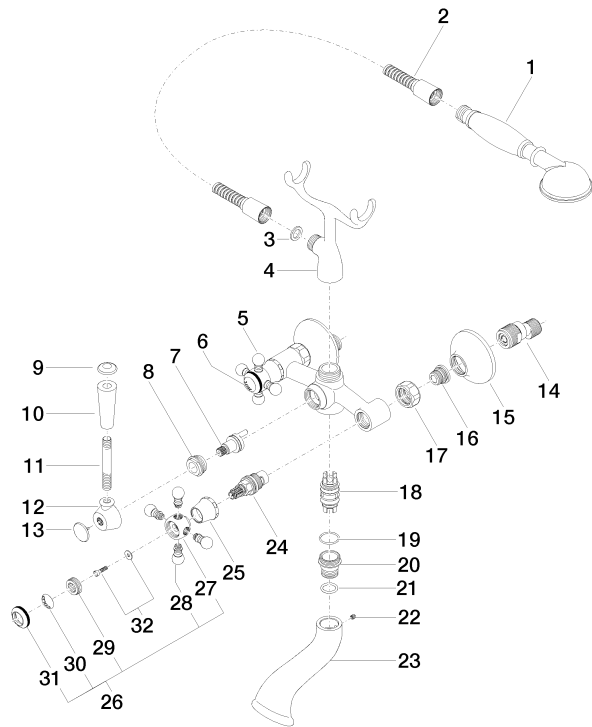

25 023 360

- sporgenza 160 mm
- Doccetta: COMPACT RAIN, portata max. 9 l/min (a 3 bar)
- Bocca: getto normale squadrato
- supporto doccetta
- Deviatore a rotazione vasca/doccia
- rosetta Ø 70 mm
- ingresso 1/2"
- interasse 153 mm
- Flessibile doccetta in metallo 1250mm con protezione antitorsione integrata
- portata max bocca 26 l/min

25 023 360
mm [inches]

Diagramma di portata

Certificati

WRAS_1512014. Belgaqua_21-378-27_2.

25 023 360
Parts for other
finishes can be found
here: Cromato

25 023 360

Elenco delle parti di ricambio

N.	Codice articolo	Denominazione	Quantità necessaria	Tempo di produzione
1	28 002 970-28	MADISON Doccetta in metallo con manico in porcellana - Ottone spazzolato (Oro 23k)	1	20
2	28 104 970-28	Flessibile metallico per doccia 1/2" x 1/2" x 1250 mm - Ottone spazzolato (Oro 23k)	1	10
3	90 14 20 002 00 90	guarnizione	1	2
4	04 17 20 010 00-28	sostegno	1	-
Il pezzo di ricambio non può più essere ordinato, si prega di ordinare l'articolo sostitutivo				
5	04 20 36 002 07-28	manopola (hot)	1	20
6	09 26 01 011 90	accessori	1	2
7	90 15 01 001 00 90	deviatore	1	2
8	09 23 10 007 90	dado	1	2
9	09 30 30 062-28	vite	1	20
10	11 170 370-28	MADISON Impugnatura leva - Ottone spazzolato (Oro 23k)	1	20
11	09 28 22 013 90	tubo	1	2
12	09 18 20 011-28	alloggio	1	20
13	09 30 30 064-28	vite	1	20
14	04 11 04 030 00 90	attacco	2	2
15	09 27 39 010-28	rosetta	2	20
16	04 29 05 014 00 90	ugello	2	2
17	09 23 30 010-28	dado	2	20
18	90 21 10 010 00 90	inserto	1	2
19	90 14 10 056 00 90	guarnizione	1	2
20	09 24 03 123 20 90	ugello	1	2
21	09 14 10 022 90	guarnizione	1	2
22	90 31 11 030 00 90	perno	1	2
23	09 11 06 033 20-28	bocca di erogazione	1	20
24	90 90 03 131 00 90	parte superiore	2	2
25	09 21 02 055-28	copertura	2	20
26	04 20 36 002 06-28	manopola (cold)	1	20
27	09 20 36 002-28	manopola	2	20
28	09 20 36 004-28	manopola	8	20
29	09 20 83 006 90	manopola	2	2
30	09 26 01 010 90	accessori	1	2
31	09 20 36 005-28	manopola	2	20
32	04 30 30 029 00 90	set di fissaggio	2	2