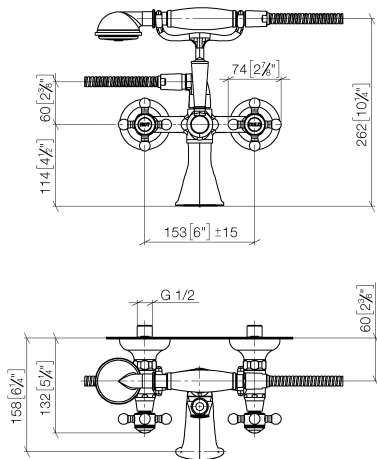

25 023 360

- sporgenza 160 mm
- Doccetta: COMPACT RAIN, portata max. 9 l/min (a 3 bar)
- Bocca: getto normale squadrato
- supporto doccetta
- Deviatore a rotazione vasca/doccia
- rosetta Ø 70 mm
- ingresso 1/2"
- interasse 153 mm
- Flessibile doccetta in metallo 1250mm con protezione antitorsione integrata
- portata max bocca 26 l/min

25 023 360
mm [inches]

Diagramma di portata

Certificati

WRAS_1512014. Belgaqua_21-378-27_2.

25 023 360
Parts for other
finishes can be found
here: Cromato

25 023 360

Elenco delle parti di ricambio

N.	Codice articolo	Denominazione	Quantità necessaria	Tempo di produzione
1	28 002 970-28	MADISON Doccetta in metallo con manico in porcellana - Ottone spazzolato (Oro 23k)	1	20
2	28 104 970-28	Flessibile metallico per doccia 1/2" x 1/2" x 1250 mm - Ottone spazzolato (Oro 23k)	1	10
3	90 14 20 002 00 90	guarnizione	1	2
4	04 17 20 010 00-28	sostegno	1	-
Il pezzo di ricambio non può più essere ordinato, si prega di ordinare l'articolo sostitutivo				
5	04 20 36 002 07-28	manopola (hot)	1	20
6	09 26 01 011 90	accessori	1	2
7	90 15 01 001 00 90	deviatore	1	2
8	09 23 10 007 90	dado	1	2
9	09 30 30 062-28	vite	1	20
10	11 170 370-28	MADISON Impugnatura leva - Ottone spazzolato (Oro 23k)	1	20
11	09 28 22 013 90	tubo	1	2
12	09 18 20 011-28	alloggio	1	20
13	09 30 30 064-28	vite	1	20
14	04 11 04 030 00 90	attacco	2	2
15	09 27 39 010-28	rosetta	2	20
16	04 29 05 014 00 90	ugello	2	2
17	09 23 30 010-28	dado	2	20
18	90 21 10 010 00 90	inserto	1	2
19	90 14 10 056 00 90	guarnizione	1	2
20	09 24 03 123 20 90	ugello	1	2
21	09 14 10 022 90	guarnizione	1	2
22	90 31 11 030 00 90	perno	1	2
23	09 11 06 033 20-28	bocca di erogazione	1	20
24	90 90 03 131 00 90	parte superiore	2	2
25	09 21 02 055-28	copertura	2	20
26	04 20 36 002 06-28	manopola (cold)	1	20
27	09 20 36 002-28	manopola	2	20
28	09 20 36 004-28	manopola	8	20
29	09 20 83 006 90	manopola	2	2
30	09 26 01 010 90	accessori	1	2
31	09 20 36 005-28	manopola	2	20
32	04 30 30 029 00 90	set di fissaggio	2	2